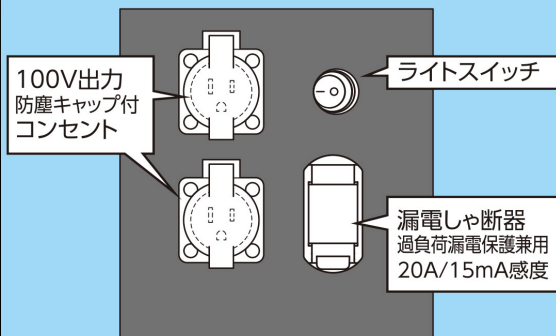

LEDパノラマアップライト

- ◆ 広範囲を明るく照らします！ (6500K)
- ◆ 屋内・屋外兼用型、作業用LED照明です！
- ◆ 電源の長さは10m、コード先端はポッキンプラグ！
- ◆ AC100V専用、8台まで連結可能！

型式	LUL-170W
定格光束(Lm)	22900
防水規格	IPX3
定格電流	1.69A
入力電圧範囲	AC85~125V
消費電力	168W
100V消費効率	136.3Lm/W
電線長(m)	10
入力プラグ	ポッキンプラグ
照射角	360度
光源光	昼光色
色温度	6500K
使用環境温度	-20~50℃
球寿命	50000時間
サイズ	W350×D350×H1217mm
質量	18.2kg

操作パネル

段積み可能!!

互い違いに重ね、2カ所のホールと突起を合わせてください。

取説はこちら!