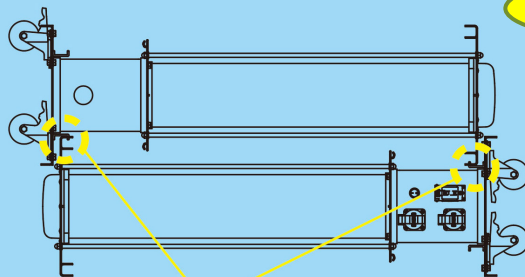

LEDパノラマアップライト

- ◆ 広範囲を明るく照らします！ (6500K)
- ◆ 屋内・屋外兼用型、作業用LED照明です！
- ◆ 電源の長さは10m、コード先端はポッキンプラグ！
- ◆ AC100V専用、8台まで連結可能！

型式	LUL-170W
定格光束(Lm)	22900
防水規格	IPX3
定格電流	1.69A
入力電圧範囲	AC85~125V
消費電力	168W
100V消費効率	136.3Lm/W
電線長(m)	10
入力プラグ	ポッキンプラグ
照射角	360度
光源光	昼光色
色温度	6500K
使用環境温度	-20~50℃
球寿命	50000時間
サイズ	W350×D350×H1217mm
質量	18.2kg

操作パネル

段積み可能!!

互い違いに重ね、2カ所のホールと突起を合わせてください。

取説はこちら!